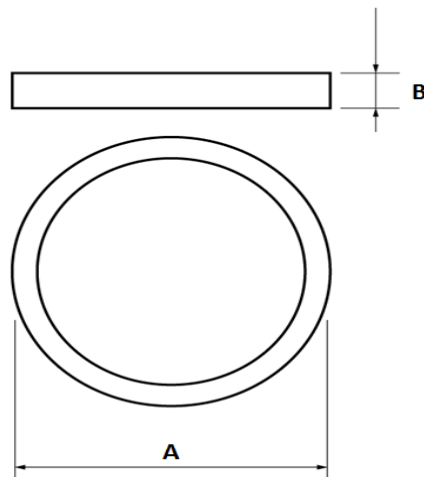

NICKEL 14W, 20W, 26W

-
-
-
-
-
-
-

NICKEL 14W, 20W, 26W

NICKEL 14W, 20W, 26W

Height	AVR E	CENTER E	Diameter
1.00m	48.67lx	147.01lx	271.33cm
2.00m	12.17lx	36.75lx	542.67cm
3.00m	5.41lx	16.33lx	814.00cm
4.00m	3.04lx	9.19lx	1085.34cm
5.00m	1.95lx	5.88lx	1356.67cm

Angle=107.3deg