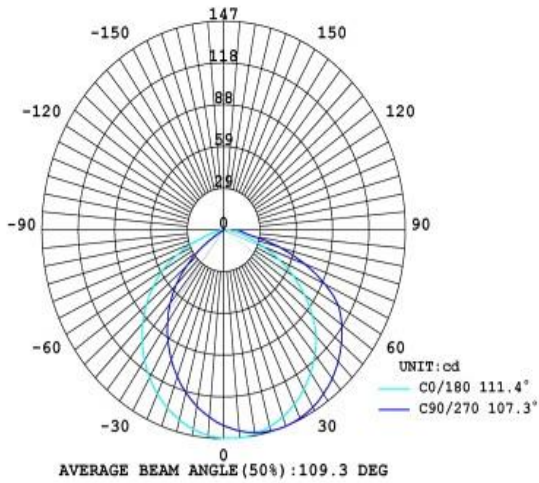

NICKEL 14W, 20W, 26W

-
-
-
-
-
-
-

NICKEL 14W, 20W, 26W

NICKEL 14W, 20W, 26W

Height	AVR E	CENTER E	Diameter
1.00m	48.67lx	147.01lx	271.33cm
2.00m	12.17lx	36.75lx	542.67cm
3.00m	5.41lx	16.33lx	814.00cm
4.00m	3.04lx	9.19lx	1085.34cm
5.00m	1.95lx	5.88lx	1356.67cm

Angle=107.3deg