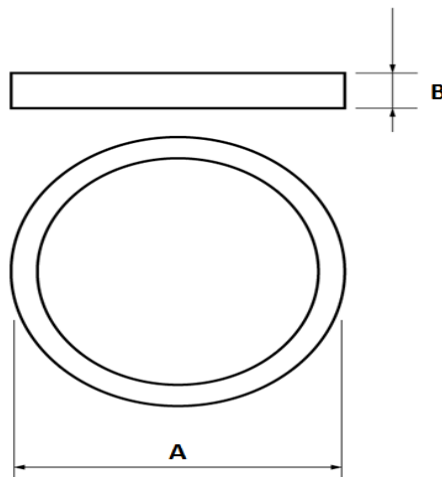

15W, 18W, 20W, 24W

-
-
-
-
-
-
-

15W, 18W, 20W, 24W

15W, 18W, 20W, 24W

Height	AVR E	CENTER E	Diameter
1.00m	48.67lx	147.01lx	271.33cm
2.00m	12.17lx	36.75lx	542.67cm
3.00m	5.41lx	16.33lx	814.00cm
4.00m	3.04lx	9.19lx	1085.34cm
5.00m	1.95lx	5.88lx	1356.67cm

Angle=107.3deg