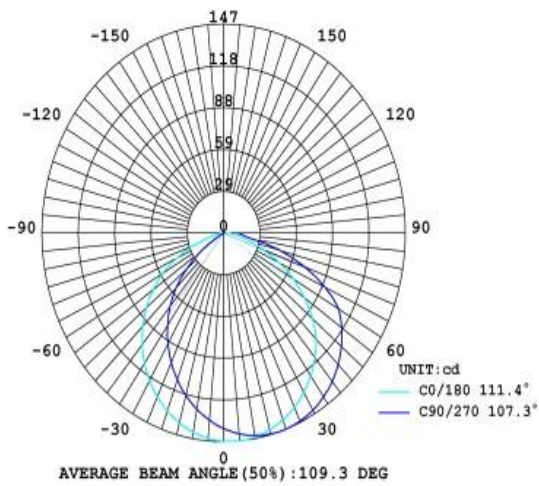

15W, 18W, 20W, 24W

-
-
-
-
-
-
-

15W, 18W, 20W, 24W

15W, 18W, 20W, 24W

Height	AVR E	CENTER E	Diameter
1.00m	48.67lx	147.01lx	271.33cm
2.00m	12.17lx	36.75lx	542.67cm
3.00m	5.41lx	16.33lx	814.00cm
4.00m	3.04lx	9.19lx	1085.34cm
5.00m	1.95lx	5.88lx	1356.67cm

Angle=107.3deg